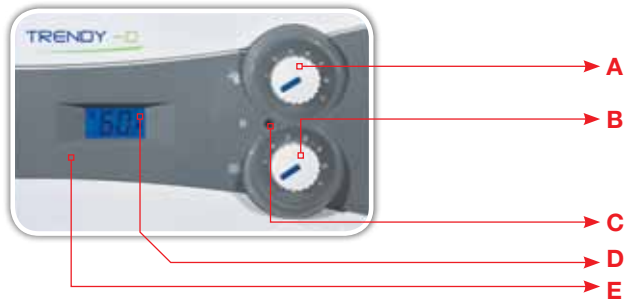

TAM KONFOR KONTROLÜ, KOLAY KULLANIM!

(A) AÇMA / KAPAMA VE KULLANIM SUYU AYAR DÜĞMESİ

Tek bir düğme ile kombinin açılıp kapatılmasını ve kullanım suyunun 35°C - 60°C aralığında istenilen sıcaklığa ayarlanmasını sağlar.

(B) KALORİFER SUYU AYAR DÜĞMESİ

Kalorifer suyunun 30°C - 80°C aralığında istenilen sıcaklığa ayarlanmasını sağlar.

(C) RESET DÜĞMESİ

Kombinin güvenlik sebebiyle kendini kilitletiği durumlarda, kullanıcının sistemi kontrol edip yeniden başlatmasında kullanılır.

(D) LCD EKLAN

Kalorifer veya kullanım suyu çalışma konumunu, çalışma sıcaklığını, arıza ve uyarı mesajlarını mavi ışıklı ekranında gösterir.

(E) DEĞİŞTİRİLEBİLİR DEKORATİF ÖN YÜZ

4 farklı renkteki ön yüz istenildiğinde yetkili satıcılardan temin edilerek yetkili servisler tarafından değiştirilebilir.