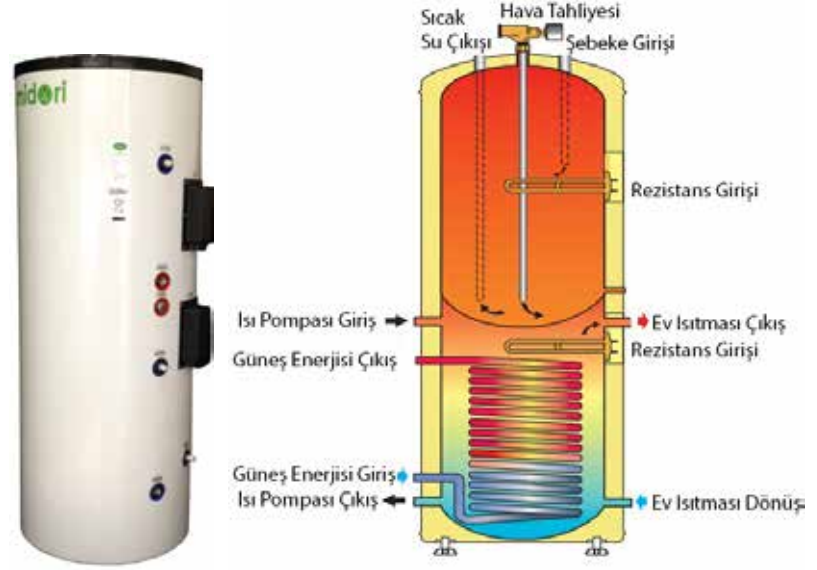

Midori AQUA

MİDORİ ISI POMPALARI

GENEL ÜRÜN ÖZELLİKLERİ

- Dahili ısı pompalı 80L - 200L - 300L kapasite
- Paslanmaz çelik tank veya emaye tank seçeneği
- R134a akışkan gaz çevrimi ile 55 dereceye kadar sıcak su imkanı
- Dokunmatik akıllı kontrol ünitesi
- Buzlanmaya karşı otomatik termostatik ısıtıcı
- Entegre elektrikli takviye ısıtıcı
- Mevcut tesisata uygulanabilme
- Termostatik veya elektrikli genişleme valfi
- Su ısıtma modunda isteğe bağlı ortam soğutma imkanı
- Güneş paneli ile kolay entegrasyon

Midori Isı Pompaları

1202 Sokak No: 81 - N Yenişehir / Konak - İZMİR

Tel & Fax: +90 232 433 44 61 - 62

www.midori.com.tr • info@midori.com.tr

Midori Boyler

MİDORİ ISI POMPALARI

GENEL ÜRÜN ÖZELLİKLERİ

- Kompakt tasarım
- Paslanmaz çelik iç tank
- Poliüretan izolasyon
- Takviye ısıtıcı girişleri
- Entegre elektrikli takviye ısıtıcı
- Spiral paslanmaz çelik boru eşanjör
- Mevcut tesisata uygulanabilme
- Güneş paneli ve ısı pompası ile kolay entegrasyon

ÜRÜN TEKNİK ÖZELLİKLERİ

Model	MB300
Kapasite (L)	300
Ölçüler (mm)	Ø600*1590
Paket Ölçüleri (mm)	670*670*1685
Boylar (Üst Kısım) Kapasitesi (L)	120
Akümülyasyon Tankı (Alt Kısım) Kapasitesi (L)	180
Serpantin Ölçüsü (mm/m)	Ø20 mm*10 m
Çalışma Basıncı (bar)	6
Maks. Test Basıncı (bar)	10
Maks. Çalışma Sıcaklığı (°C)	90
Ağırlık (kg)	65
Giriş/Çıkış Çapları (")	3/4
Rezistans Giriş Çapları (")	1½